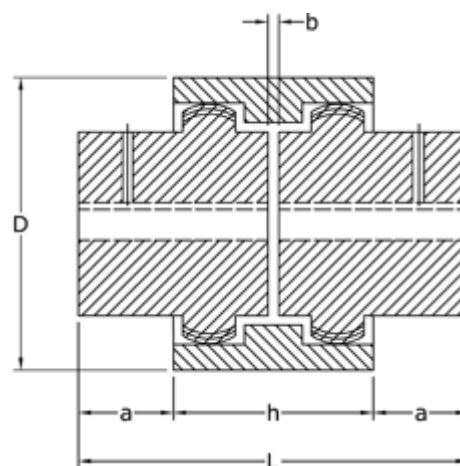

Varenummer: 3310048N32  
Beskrivelse: Koblingshalvpart Tandex 48N  
Boring 32H7 m/not og skrue

## Mål

a = 27  
b = 4  
C = 50  
d = 68.0  
D = 100  
F = 32H7  
f = M8  
h = 50

L = 104  
P = 10