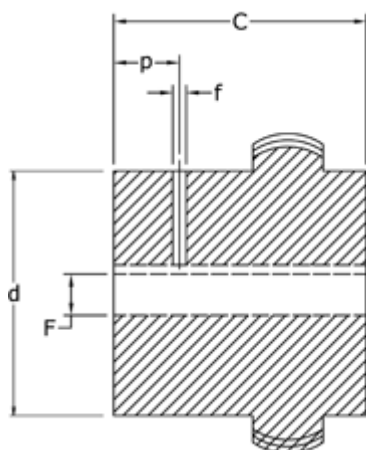

Varenummer: 3310048N32  
Beskrivelse: Koblingshalvpart Tandex 48N  
Boring 32H7 m/not og skrue

## Mål

a = 27  
b = 4  
C = 50  
d = 68.0  
D = 100  
F = 32H7  
f = M8  
h = 50

L = 104  
P = 10